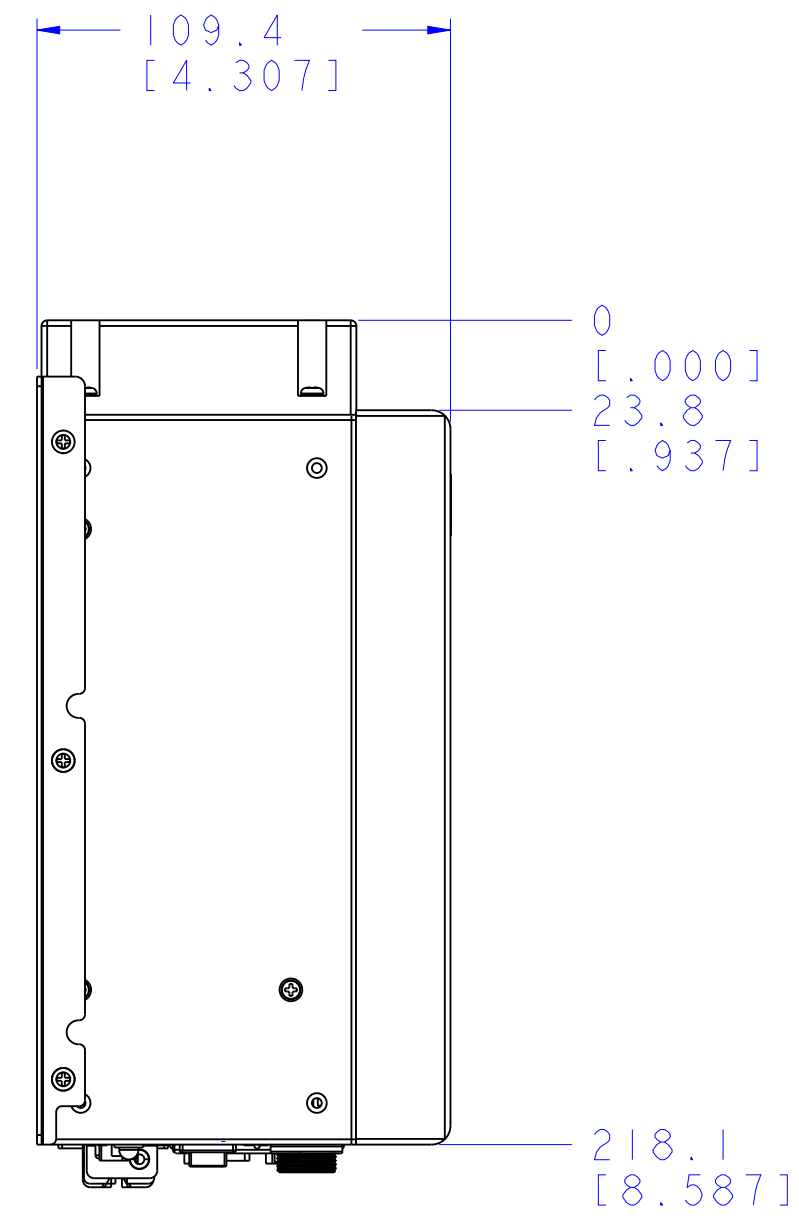

比例 0.500

0_BOXPC-138-H01-ARQ03700