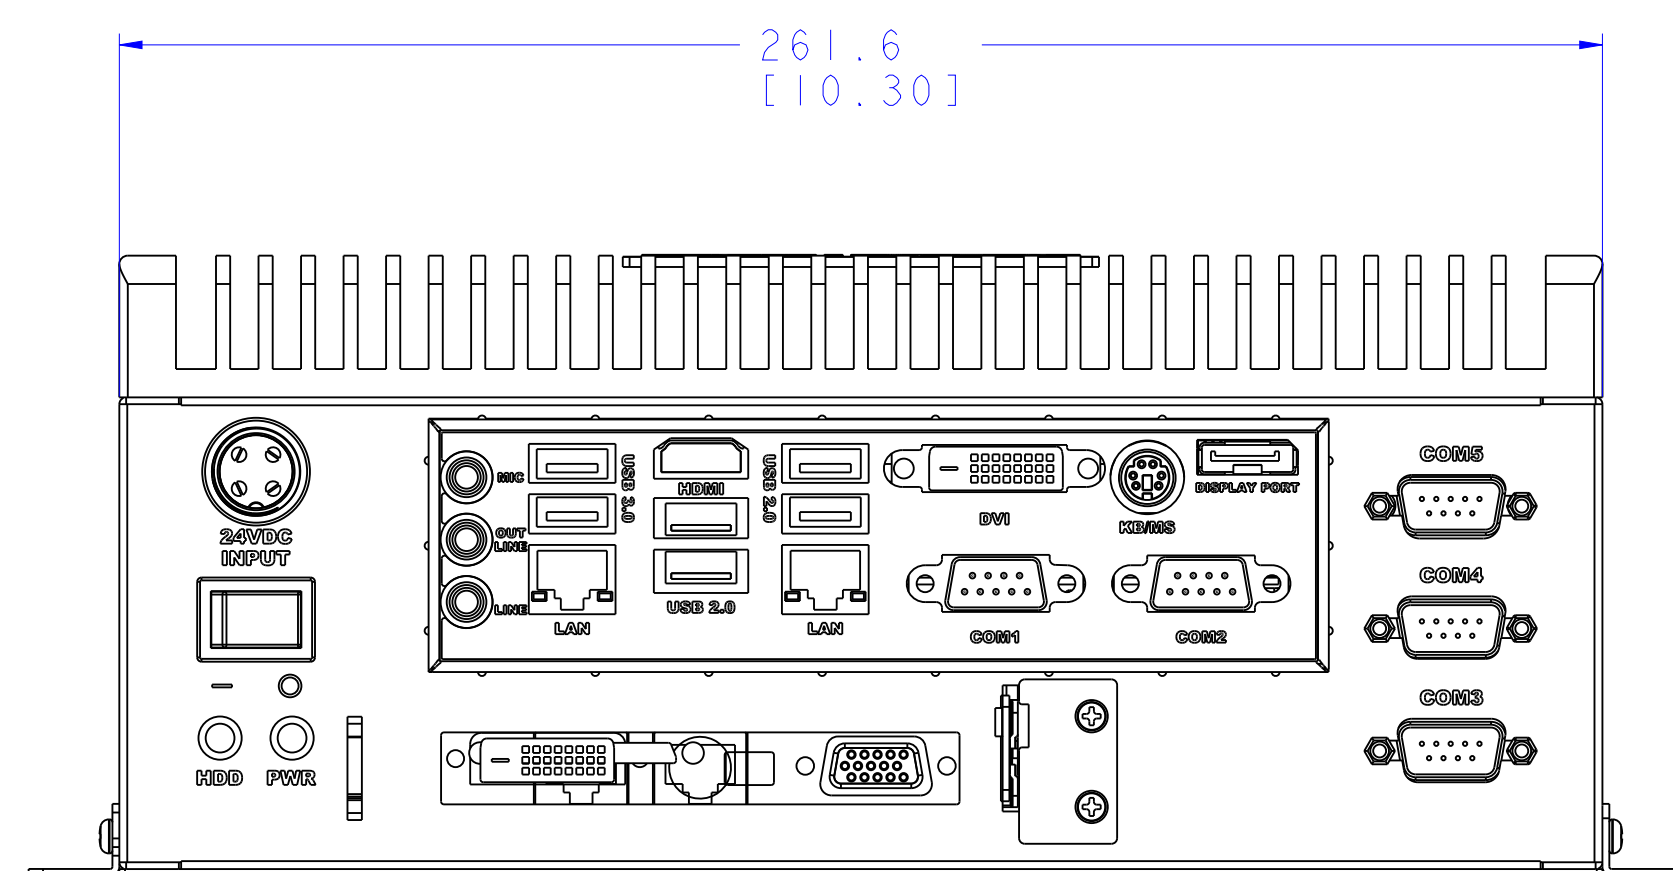

比例 0.500

0_BOXPC-138-H01-ARQ03700