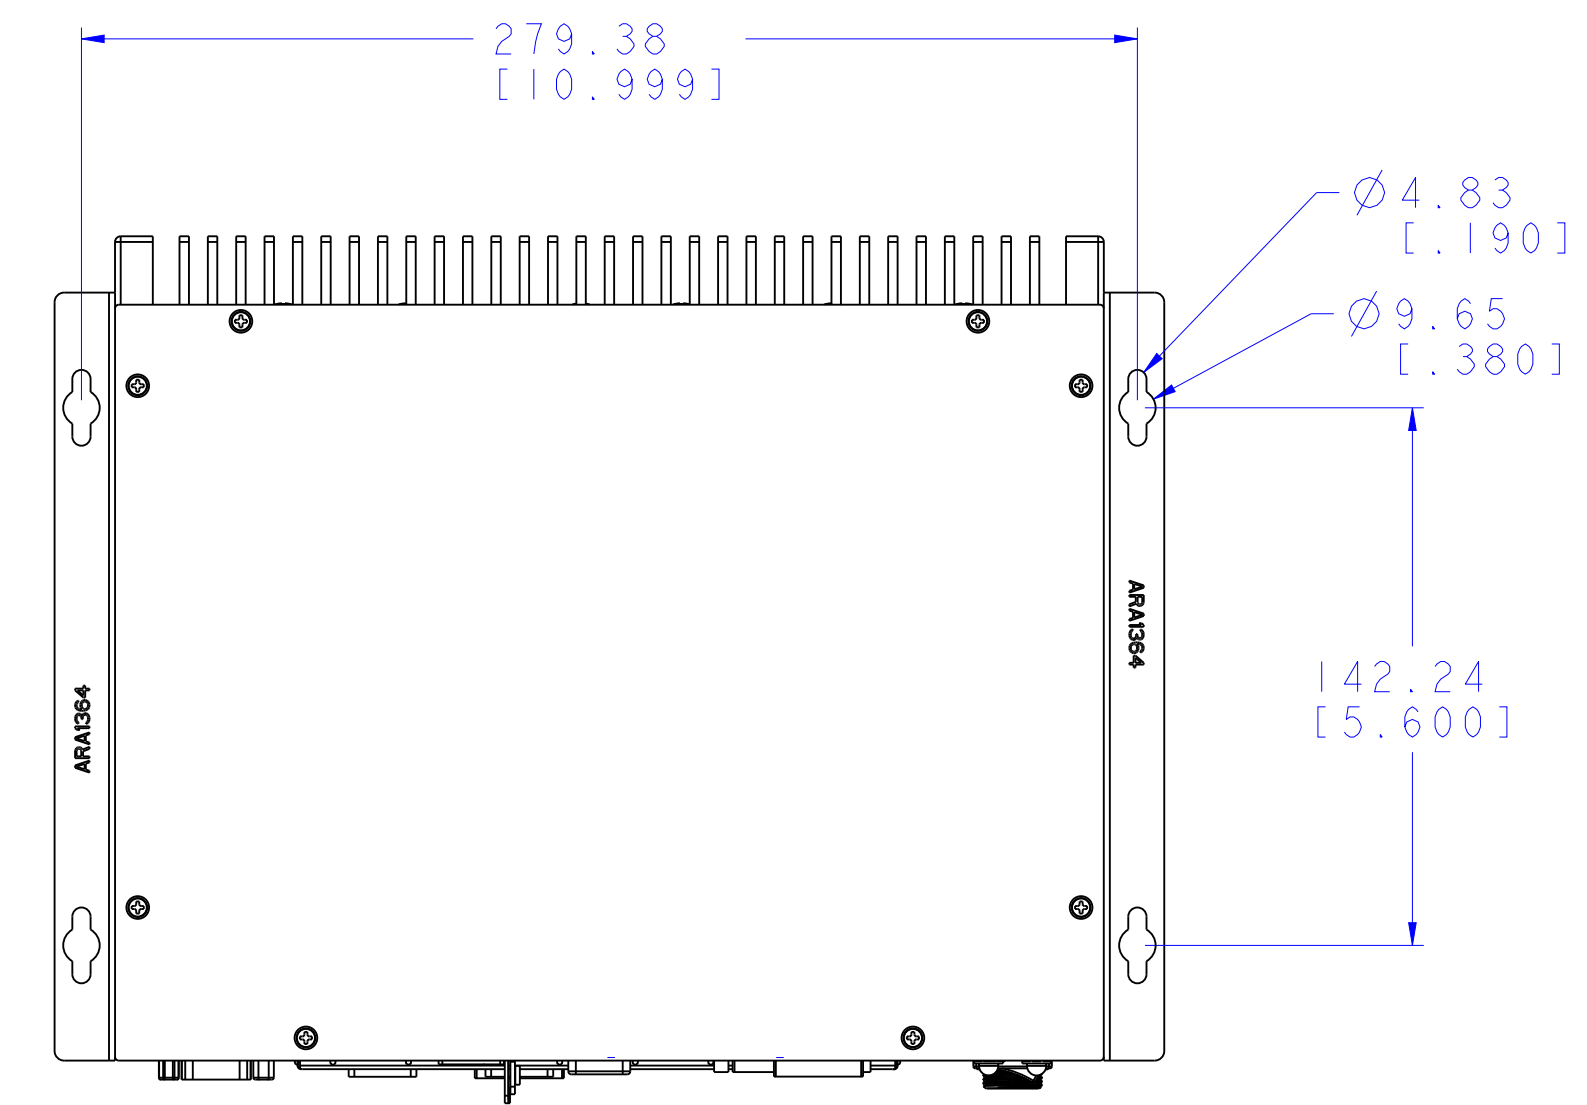

比例 0.500

0_BOXPC-138-H01-ARQ03700